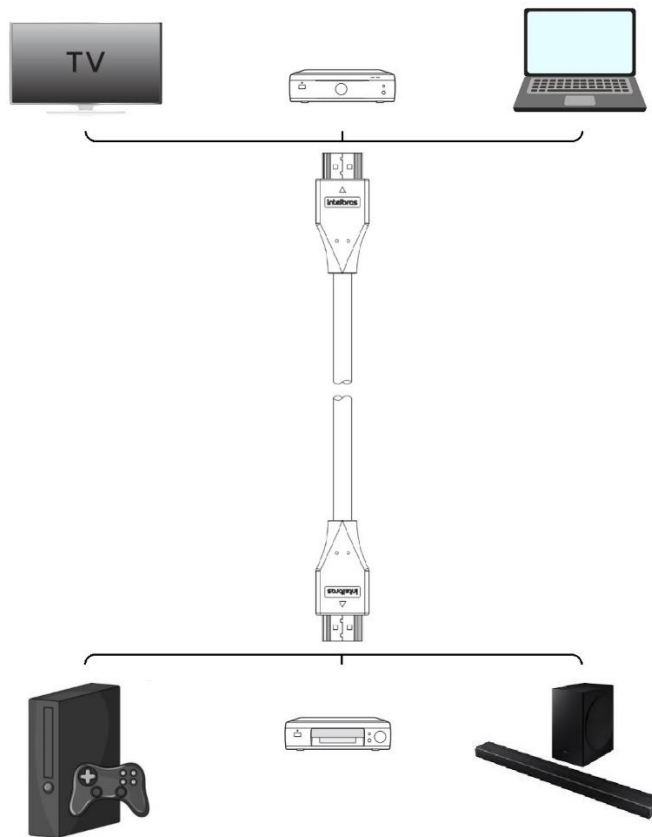

O CH 2120 é um cabo com a tecnologia HDMI (*High Definition Multimedia Interface*) versão 2.1 que permite a transmissão de vídeo e áudio de alta resolução entre aparelhos compatíveis com esta tecnologia, assim o cabo HDMI CH 2120 é ideal para interligar de forma simples e fácil os seus dispositivos, como TVs, projetores, notebooks, consoles de videogames, home theaters, sound bars, etc. proporcionando alta performance em seus dispositivos.

Especificações técnicas

Comprimento	2 metros
Versão	2.1
Construção do cabo	30 AWG / CCS (<i>copper clad steel</i>)

Material do cabo	PVC
Conector HDMI	Tipo A – Banhado a ouro
Quantidade de vias	19 vias + 1 Terra
sRGB	✓
YCbCr 4:2:2/4:4:4	✓
8 canais LPCM, 192 kHz, 24-bit áudio	✓
Imagem Blu-ray Full HD e DVD HD	✓
CEC (<i>Consumer Electronic Control</i>)	✓
Largura de Banda	48 Gbps
Áudio DVD	✓
Super Áudio CD (DSD - <i>Direct Stream Digital</i>)	✓
Deep Color	✓
xvYCC	✓
Auto lip-sync	✓
Áudio Dolby TrueHD / DTS-HD	✓
Lista atualizada de comandos CEC	✓
Suporte 3D	✓
Suporte Ethernet (100 Mbit/s)	✓
ARC (<i>Áudio Return Channel</i>)	✓
Máxima resolução de vídeo	8k (7680 x 4320 pixels) / 120 Hz
Máxima resolução de áudio	1536 kHz
Suporte de canais de áudio	32 canais
4 streams de áudio	✓
2 streams de vídeo	✓
HLG (<i>Hybrid Log-Gamma</i>)	✓
HDR (<i>High Dynamic Range</i>) Estático	✓
HDR (<i>High Dynamic Range</i>) Dinâmico	✓
eARC (<i>enhanced Áudio Return Channel</i>)	✓
VRR (<i>Variable Refresh Rate</i>)	✓
QMS (<i>Quick Media Switching</i>)	✓
ALLM (<i>Auto Low Latency Mode</i>)	✓
VESA DSC 1.2 ^a (YCbCr 4:2:0)	✓
DSC (<i>Display Stream Compression</i>)	✓
HDCP (<i>High-bandwidth Digital Content Protection</i>)	✓

Soluções Integradas

Figura 1 – Cenários de uso